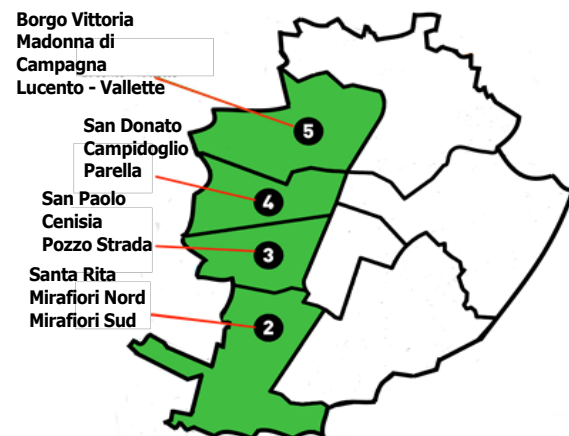

FARMACIE APERTE ANCHE DI NOTTE

Martedì 13 Luglio 2021	Mercoledì 14 Luglio 2021	Giovedì 15 Luglio 2021	Venerdì 16 Luglio 2021	Sabato 17 Luglio 2021	Domenica 18 Luglio 2021	Lunedì 19 Luglio 2021
P.zza Massaua 1 Via Nizza 65 Via XX Settembre 5	P.zza Massaua 1 Via Nizza 65 Via XX Settembre 5	P.zza Massaua 1 Via XX Settembre 5	P.zza Massaua 1 Via XX Settembre 5	P.zza Massaua 1 Via XX Settembre 5	P.zza Massaua 1 Via XX Settembre 5	P.zza Massaua 1 Via XX Settembre 5

APERTE TUTTI I GIORNI

Scarica la APP FarmaciAperte

P.zza Massaua 1, sempre aperta (24 ore su 24)

Atrio Stazione Porta Nuova, dalle ore 7,00 alle ore 20,00

C.so Romania 460 (c/o c.c. PORTE DI TORINO) dalle ore 9,00 alle ore 20,00

C.so Vittorio Emanuele II 34, dalle ore 9,00 alle ore 20,00

www.federfarmatorino.it

CITTA' DI TORINO

FARMACIE CIRCOSCRIZIONE 2 - 3 - 4 - 5 APERTE NEI GIORNI FERIALI CON ORARIO CONTINUATO MINIMO 9,00 - 19,00