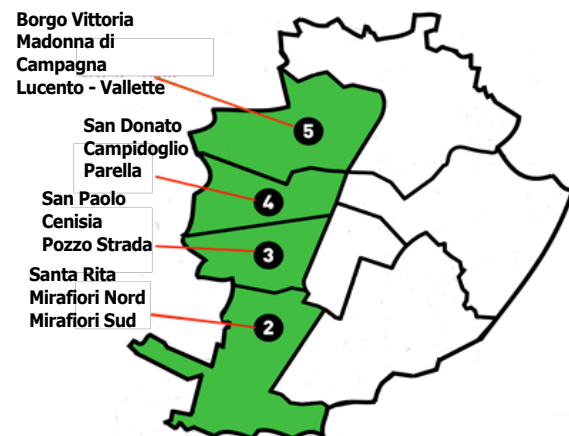

FARMACIE APERTE ANCHE DI NOTTE

Martedì 31 Agosto 2021	Mercoledì 1 Settembre 2021	Giovedì 2 Settembre 2021	Venerdì 3 Settembre 2021	Sabato 4 Settembre 2021	Domenica 5 Settembre 2021	Lunedì 6 Settembre 2021
P.zza C. Bozzolo 11 P.zza Massaua 1 Via XX Settembre 5	P.zza C. Bozzolo 11 P.zza Massaua 1 Via XX Settembre 5	P.zza C. Bozzolo 11 P.zza Massaua 1 Via XX Settembre 5	P.zza C. Bozzolo 11 P.zza Massaua 1 Via XX Settembre 5	P.zza C. Bozzolo 11 P.zza Massaua 1 Via XX Settembre 5	P.zza C. Bozzolo 11 P.zza Massaua 1 Via XX Settembre 5	P.zza C. Bozzolo 11 P.zza Massaua 1 Via XX Settembre 5

APERTE TUTTI I GIORNI

Scarica la APP FarmaciAperte

P.zza Massaua 1, sempre aperta (24 ore su 24)

Atrio Stazione Porta Nuova, dalle ore 7,00 alle ore 20,00

C.so Romania 460 (c/o c.c. PORTE DI TORINO) dalle ore 9,00 alle ore 20,00

C.so Vittorio Emanuele II 34, dalle ore 9,00 alle ore 20,00

www.federfarmatorino.it

CITTA' DI TORINO

FARMACIE CIRCOSCRIZIONE 2 - 3 - 4 - 5 APERTE NEI GIORNI FERIALI CON ORARIO CONTINUATO MINIMO 9,00 - 19,00