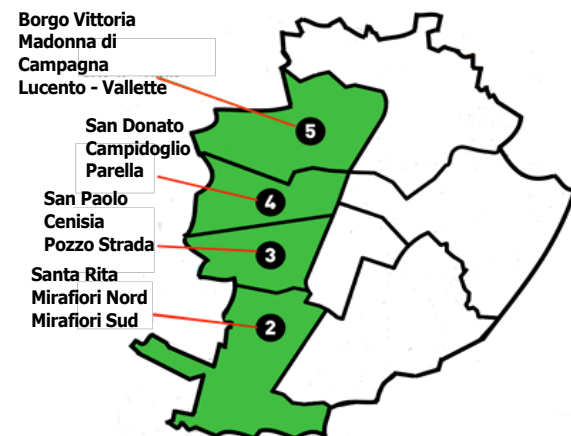

FARMACIE APERTE ANCHE DI NOTTE

Martedì 27 Luglio 2021	Mercoledì 28 Luglio 2021	Giovedì 29 Luglio 2021	Venerdì 30 Luglio 2021	Sabato 31 Luglio 2021	Domenica 1 Agosto 2021	Lunedì 2 Agosto 2021
P.zza Massaua 1 Via Nizza 65 Via XX Settembre 5	P.zza Massaua 1 Via Nizza 65 Via XX Settembre 5	P.zza Massaua 1 Via Nizza 65 Via XX Settembre 5	P.zza Massaua 1 Via Nizza 65 Via XX Settembre 5	P.zza Massaua 1 Via Nizza 65 Via XX Settembre 5	P.zza Massaua 1 Via Nizza 65 Via XX Settembre 5	P.zza Massaua 1 Via Nizza 65 Via XX Settembre 5

APERTE TUTTI I GIORNI

Scarica la APP FarmaciAperte

P.zza Massaua 1, sempre aperta (24 ore su 24)

31 Atrio Stazione Porta Nuova, dalle ore 7,00 alle ore 20,00

C.so Romania 460 (c/o c.c. PORTE DI TORINO) dalle ore 9,00 alle ore 20,00

C.so Vittorio Emanuele II 34, dalle ore 9,00 alle ore 20,00

www.federfarmatorino.it

CITTA' DI TORINO

FARMACIE CIRCOSCRIZIONE 2 - 3 - 4 - 5 APERTE NEI GIORNI FERIALI CON ORARIO CONTINUATO MINIMO 9,00 - 19,00