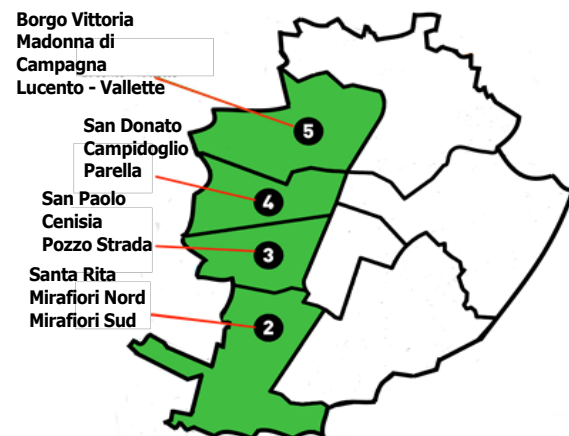

CITTA' DI TORINO

FARMACIE CIRCOSCRIZIONE 2 - 3 - 4 - 5 APERTE NEI GIORNI FERIALI CON ORARIO CONTINUATO MINIMO 9,00 - 19,00

Le altre farmacie sono aperte secondo l'orario esposto al pubblico

FARMACIE DI TURNO FESTIVO CON ORARIO CONTINUATO 9,00 - 19,30