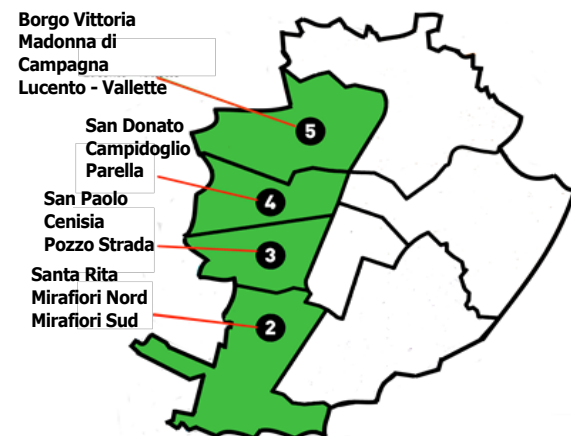

CITTA' DI TORINO

FARMACIE CIRCOSCRIZIONE 2 - 3 - 4 - 5 APERTE NEI GIORNI FERIALI CON ORARIO CONTINUATO MINIMO 9,00 - 19,00

Le altre farmacie sono aperte secondo l'orario esposto al pubblico

FARMACIE DI TURNO FESTIVO CON ORARIO CONTINUATO 9,00 - 19,30

FARMACIE APERTE ANCHE DI NOTTE

Martedì 7 Settembre 2021	Mercoledì 8 Settembre 2021	Giovedì 9 Settembre 2021	Venerdì 10 Settembre 2021	Sabato 11 Settembre 2021	Domenica 12 Settembre 2021	Lunedì 13 Settembre 2021
P.zza C. Bozzolo 11 P.zza Massaua 1 Via XX Settembre 5	P.zza C. Bozzolo 11 P.zza Massaua 1 Via XX Settembre 5	P.zza C. Bozzolo 11 P.zza Massaua 1 Via XX Settembre 5	P.zza C. Bozzolo 11 P.zza Massaua 1 Via XX Settembre 5	P.zza C. Bozzolo 11 P.zza Massaua 1 Via XX Settembre 5	P.zza C. Bozzolo 11 P.zza Massaua 1 Via XX Settembre 5	P.zza C. Bozzolo 11 P.zza Massaua 1 Via XX Settembre 5

APERTE TUTTI I GIORNI

Scarica la APP FarmaciAperte

P.zza Massaua 1, sempre aperta (24 ore su 24)

Atrio Stazione Porta Nuova, dalle ore 7,00 alle ore 20,00

C.so Romania 460 (c/o c.c. PORTE DI TORINO) dalle ore 9,00 alle ore 20,00

C.so Vittorio Emanuele II 34, dalle ore 9,00 alle ore 20,00

www.federfarmatorino.it

CITTA' DI TORINO

FARMACIE CIRCOSCRIZIONE 2 - 3 - 4 - 5 APERTE NEI GIORNI FERIALI CON ORARIO CONTINUATO MINIMO 9,00 - 19,00