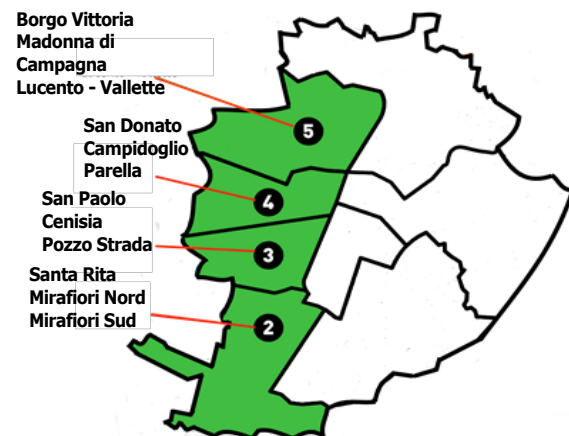

FARMACIE APERTE ANCHE DI NOTTE

Martedì 20 Luglio 2021	Mercoledì 21 Luglio 2021	Giovedì 22 Luglio 2021	Venerdì 23 Luglio 2021	Sabato 24 Luglio 2021	Domenica 25 Luglio 2021	Lunedì 26 Luglio 2021
P.zza Massaua 1 Via XX Settembre 5	P.zza Massaua 1 Via XX Settembre 5	P.zza Massaua 1 Via XX Settembre 5	P.zza Massaua 1 Via XX Settembre 5	P.zza Massaua 1 Via XX Settembre 5	P.zza Massaua 1 Via XX Settembre 5	P.zza Massaua 1 Via Nizza 65 Via XX Settembre 5

APERTE TUTTI I GIORNI

Scarica la APP FarmaciAperte

P.zza Massaua 1, sempre aperta (24 ore su 24)

Atrio Stazione Porta Nuova, dalle ore 7,00 alle ore 20,00

C.so Romania 460 (c/o c.c. PORTE DI TORINO) dalle ore 9,00 alle ore 20,00

C.so Vittorio Emanuele II 34, dalle ore 9,00 alle ore 20,00

www.federfarmatorino.it

CITTA' DI TORINO

FARMACIE CIRCOSCRIZIONE 2 - 3 - 4 - 5 APERTE NEI GIORNI FERIALI CON ORARIO CONTINUATO MINIMO 9,00 - 19,00