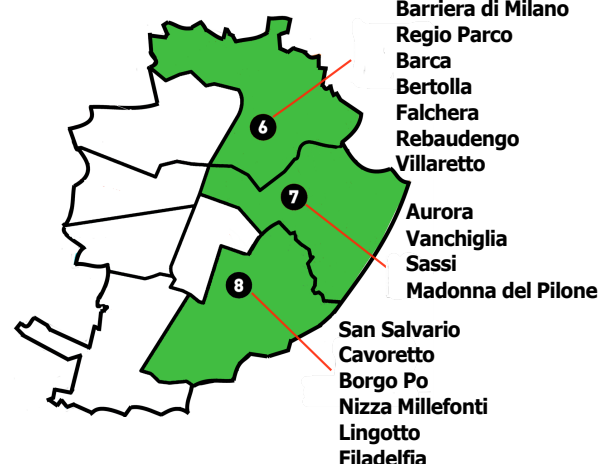

### FARMACIE APERTE ANCHE DI NOTTE

Martedì 13 Luglio 2021	Mercoledì 14 Luglio 2021	Giovedì 15 Luglio 2021	Venerdì 16 Luglio 2021	Sabato 17 Luglio 2021	Domenica 18 Luglio 2021	Lunedì 19 Luglio 2021
P.zza Massaua 1 Via Nizza 65 Via XX Settembre 5	P.zza Massaua 1 Via Nizza 65 Via XX Settembre 5	P.zza Massaua 1 Via XX Settembre 5	P.zza Massaua 1 Via XX Settembre 5	P.zza Massaua 1 Via XX Settembre 5	P.zza Massaua 1 Via XX Settembre 5	P.zza Massaua 1 Via XX Settembre 5

### APERTE TUTTI I GIORNI

Scarica la APP FarmaciAperte

P.zza Massaua 1, sempre aperta (24 ore su 24)

Atrio Stazione Porta Nuova, dalle ore 7,00 alle ore 20,00

C.so Romania 460 (c/o c.c. PORTE DI TORINO) dalle ore 9,00 alle ore 20,00

# CITTA' DI TORINO