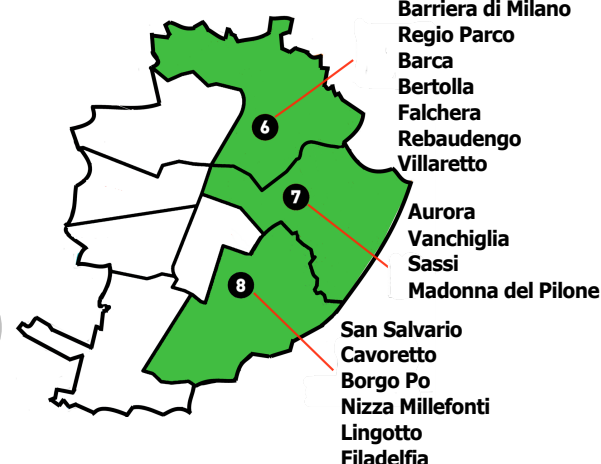

### FARMACIE APERTE ANCHE DI NOTTE

Martedì 24 Agosto 2021	Mercoledì 25 Agosto 2021	Giovedì 26 Agosto 2021	Venerdì 27 Agosto 2021	Sabato 28 Agosto 2021	Domenica 29 Agosto 2021	Lunedì 30 Agosto 2021
Via Nizza 65	Via Nizza 65	Via Nizza 65	Via Nizza 65	Via Nizza 65	Via Nizza 65	P.zza C. Bozzolo 11 P.zza Massaua 1 Via XX Settembre 5

### APERTE TUTTI I GIORNI

Scarica la APP FarmaciAperte

35

Atrio Stazione Porta Nuova, dalle ore 7,00 alle ore 20,00  
C.so Romania 460 (c/o c.c. PORTE DI TORINO) dalle ore 9,00 alle ore 20,00

[www.federfarmatorino.it](http://www.federfarmatorino.it)

# CITTA' DI TORINO