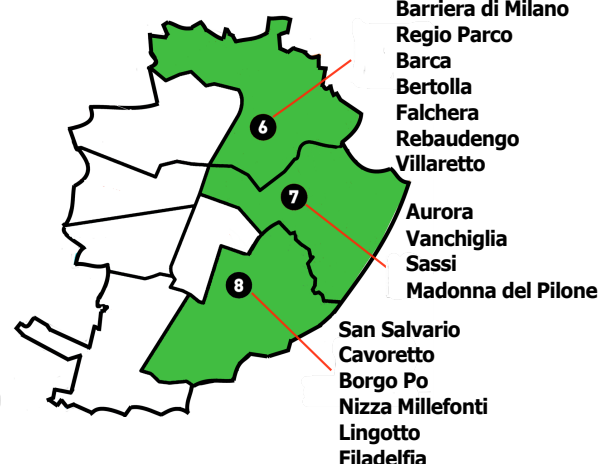

### FARMACIE APERTE ANCHE DI NOTTE

Martedì 27 Luglio 2021	Mercoledì 28 Luglio 2021	Giovedì 29 Luglio 2021	Venerdì 30 Luglio 2021	Sabato 31 Luglio 2021	Domenica 1 Agosto 2021	Lunedì 2 Agosto 2021
P.zza Massaua 1 Via Nizza 65 Via XX Settembre 5	P.zza Massaua 1 Via Nizza 65 Via XX Settembre 5	P.zza Massaua 1 Via Nizza 65 Via XX Settembre 5	P.zza Massaua 1 Via Nizza 65 Via XX Settembre 5	P.zza Massaua 1 Via Nizza 65 Via XX Settembre 5	P.zza Massaua 1 Via Nizza 65 Via XX Settembre 5	P.zza Massaua 1 Via Nizza 65 Via XX Settembre 5

### APERTE TUTTI I GIORNI

Scarica la APP FarmaciAperte

P.zza Massaua 1, sempre aperta (24 ore su 24)

31 Atrio Stazione Porta Nuova, dalle ore 7,00 alle ore 20,00

C.so Romania 460 (c/o c.c. PORTE DI TORINO) dalle ore 9,00 alle ore 20,00

# CITTA' DI TORINO