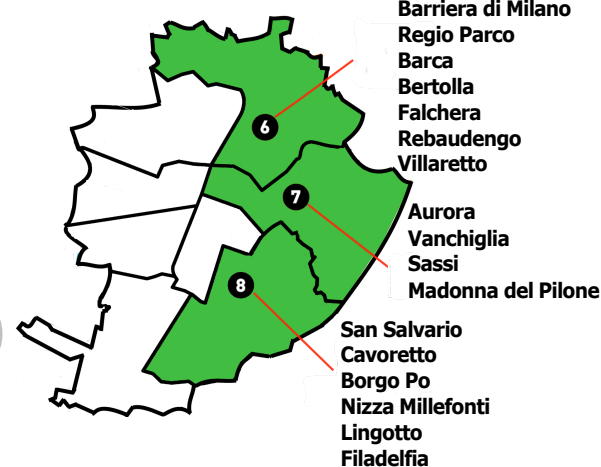

### FARMACIE APERTE ANCHE DI NOTTE

Martedì 20 Luglio 2021	Mercoledì 21 Luglio 2021	Giovedì 22 Luglio 2021	Venerdì 23 Luglio 2021	Sabato 24 Luglio 2021	Domenica 25 Luglio 2021	Lunedì 26 Luglio 2021
P.zza Massaua 1 Via XX Settembre 5	P.zza Massaua 1 Via XX Settembre 5	P.zza Massaua 1 Via XX Settembre 5	P.zza Massaua 1 Via XX Settembre 5	P.zza Massaua 1 Via XX Settembre 5	P.zza Massaua 1 Via XX Settembre 5	P.zza Massaua 1 Via Nizza 65 Via XX Settembre 5

### APERTE TUTTI I GIORNI

Scarica la APP FarmaciAperte

P.zza Massaua 1, sempre aperta (24 ore su 24)

**30** Atrio Stazione Porta Nuova, dalle ore 7,00 alle ore 20,00

C.so Romania 460 (c/o c.c. PORTE DI TORINO) dalle ore 9,00 alle ore 20,00

# CITTA' DI TORINO