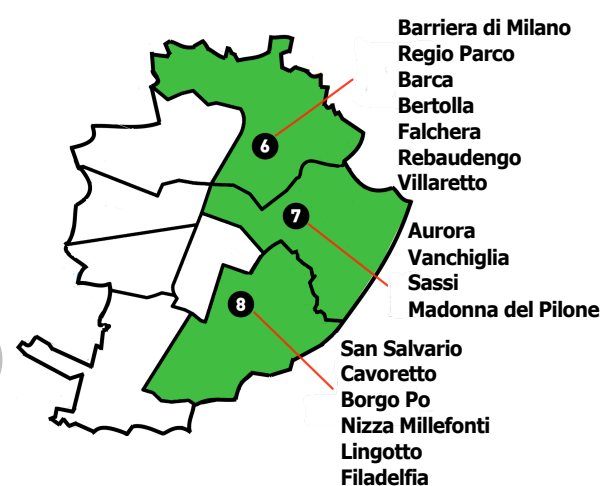

# CITTA' DI TORINO

### FARMACIE APERTE ANCHE DI NOTTE

Martedì 7 Settembre 2021	Mercoledì 8 Settembre 2021	Giovedì 9 Settembre 2021	Venerdì 10 Settembre 2021	Sabato 11 Settembre 2021	Domenica 12 Settembre 2021	Lunedì 13 Settembre 2021
P.zza C. Bozzolo 11 P.zza Massaua 1 Via XX Settembre 5	P.zza C. Bozzolo 11 P.zza Massaua 1 Via XX Settembre 5	P.zza C. Bozzolo 11 P.zza Massaua 1 Via XX Settembre 5	P.zza C. Bozzolo 11 P.zza Massaua 1 Via XX Settembre 5	P.zza C. Bozzolo 11 P.zza Massaua 1 Via XX Settembre 5	P.zza C. Bozzolo 11 P.zza Massaua 1 Via XX Settembre 5	P.zza C. Bozzolo 11 P.zza Massaua 1 Via XX Settembre 5

### APERTE TUTTI I GIORNI

Scarica la APP FarmaciAperte

P.zza Massaua 1, sempre aperta (24 ore su 24)

**37** Atrio Stazione Porta Nuova, dalle ore 7,00 alle ore 20,00

C.so Romania 460 (c/o c.c. PORTE DI TORINO) dalle ore 9,00 alle ore 20,00