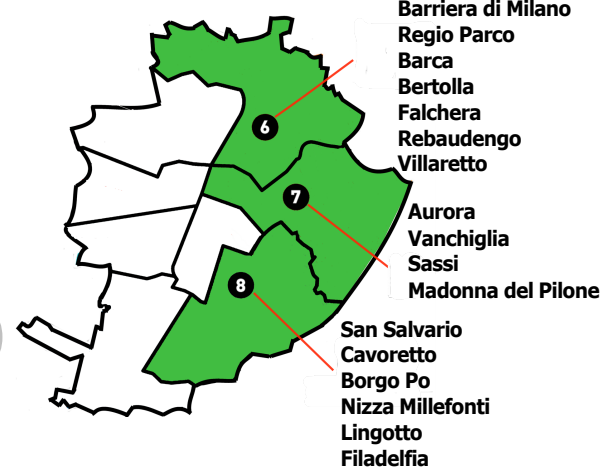

### FARMACIE APERTE ANCHE DI NOTTE

Martedì 31 Agosto 2021	Mercoledì 1 Settembre 2021	Giovedì 2 Settembre 2021	Venerdì 3 Settembre 2021	Sabato 4 Settembre 2021	Domenica 5 Settembre 2021	Lunedì 6 Settembre 2021
P.zza C. Bozzolo 11 P.zza Massaua 1 Via XX Settembre 5	P.zza C. Bozzolo 11 P.zza Massaua 1 Via XX Settembre 5	P.zza C. Bozzolo 11 P.zza Massaua 1 Via XX Settembre 5	P.zza C. Bozzolo 11 P.zza Massaua 1 Via XX Settembre 5	P.zza C. Bozzolo 11 P.zza Massaua 1 Via XX Settembre 5	P.zza C. Bozzolo 11 P.zza Massaua 1 Via XX Settembre 5	P.zza C. Bozzolo 11 P.zza Massaua 1 Via XX Settembre 5

### APERTE TUTTI I GIORNI

Scarica la APP FarmaciAperte

P.zza Massaua 1, sempre aperta (24 ore su 24)

Atrio Stazione Porta Nuova, dalle ore 7,00 alle ore 20,00

C.so Romania 460 (c/o c.c. PORTE DI TORINO) dalle ore 9,00 alle ore 20,00

# CITTA' DI TORINO